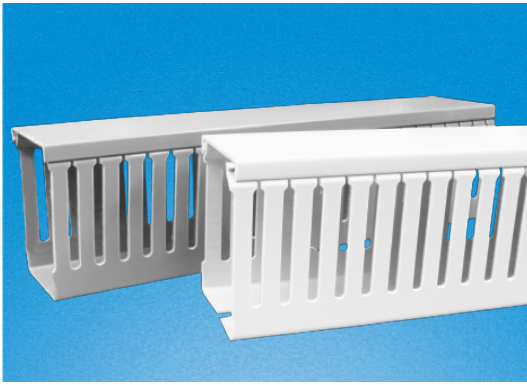

RCCN 日成HVDRT/HF型耐高温无卤线槽 Halogen Free Wiring Duct

产品材质:采用无卤素硬质PCABS料制成,环保无污染,不含铅等有毒品。
 产品认证:美国UL 欧洲CE 欧洲环保RoHS,REACH,铁道阻燃低烟DIN5510。
 防火等级:UL94V-0,低烟微卤,遇火不燃烧,防火性及绝缘性特佳。
 产品构造:由槽底及槽盖组成,底槽两侧设有出线孔。
 颜色:灰色,乳白色,蓝色,黑色(可定制其它颜色,有起订量要求)
 工作温度:静态-40°C持续高温至110°C。
 使用方法:先将底槽固定,将所要配的线装入槽内,盖上槽盖即可。
 产品特性:1.反扣式槽盖与槽体设计组合后绝不脱落,且接合面平滑,不割伤手及擦损附近配线。
 2.配线槽110°C内不断裂,变形,变色,装配省时便利。
 3.出线孔低、组合容易、拆卸简单、易于配线。

更多选择:量大可按需求生产所需规格或定制长度.例:HVDR8080T/HF(L=1.7M)

Wide slot/finger design provides greater sidewall rigidity and can be used with a wide range of wire bundle sizes.
 Certificates:UL CE:EN50085 RoHS,REACH. Made of rigid Halogen free PCABS
 Work temperature:-40 °c to 110 °c
 UL94 Flammability Rating of V-0
 Provided with mounting holes
 Available color:gray,white,blue,black and other special colors
 Special length come with MOQ request

DIN5510

说明:本系列16/35/45/65/75为非标产品。

This series is 16/35/45/65/75,they are not standard products

样式:16mm-72mm宽
 Style:Width from 16mm to 72mm

大小孔型号/Eu hole size: VDR4060F/614

样式:75mm-140mm宽
 Style:Width from 75mm to 140mm