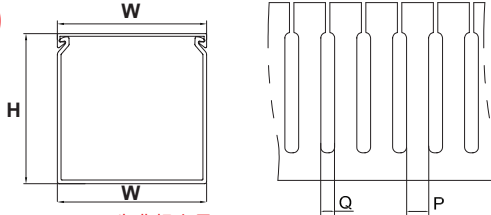

RCCN 日成HVDRT/HF型耐高温无卤线槽 Halogen Free Wiring Duct

产品材质:采用无卤素硬质PCABS料制成,环保无污染,不含铅等有毒品。
 产品认证:美国UL 欧洲CE 欧洲环保RoHS,REACH,铁道阻燃低烟DIN5510。
 防火等级:UL94V-0,低烟微卤,遇火不燃烧,防火性及绝缘性特佳。
 产品构造:由槽底及槽盖组成,底槽两侧设有出线孔。
 颜色:灰色,乳白色,蓝色,黑色(可定制其它颜色,有起订量要求)
 工作温度:静态-40°C持续高温至110°C。
 使用方法:先将底槽固定,将所要配的线装入槽内,盖上槽盖即可。
 产品特性:1.反扣式槽盖与槽体设计组合后绝不脱落,且接合面平滑,不割伤手及擦损附近配线。
 2.配线槽110°C内不断裂,变形,变色,装配省时便利。
 3.出线孔低、组合容易、拆卸简单、易于配线。

更多选择:量大可按需求生产所需规格或定制长度.例:HVDR8080T/HF(L=1.7M)

Wide slot/finger design provides greater sidewall rigidity and can be used with a wide range of wire bundle sizes.
 Certificates:UL CE:EN50085 RoHS,REACH. Made of rigid Halogen free PCABS
 Work temperature:-40 °c to 110 °c
 UL94 Flammability Rating of V-0
 Provided with mounting holes
 Available color:gray,white,blue,black and other special colors
 Special length come with MOQ request

DIN5510

说明:本系列16/35/45/65/75为非标产品。

This series is 16/35/45/65/75,they are not standard products

样式:16mm-72mm宽
 Style:Width from 16mm to 72mm

大小孔型号/Eu hole size: VDR4060F/614

样式:75mm-140mm宽
 Style:Width from 75mm to 140mm